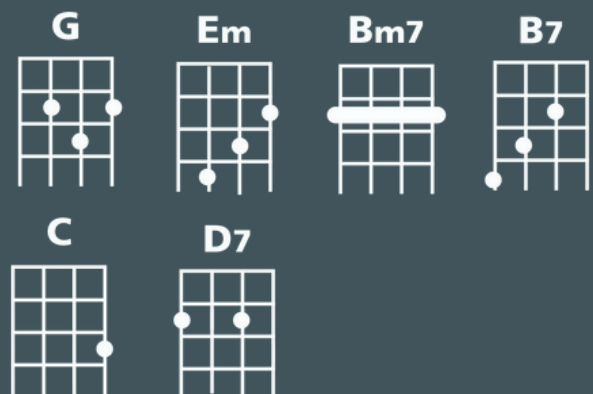

CHA CHA CHA

Josean Log

G Em Bm7
Dame de tu vida y de tu tiempo
B7

Suficientes para ver
G Em Bm7
Dentro de tus ojos el momento
B7 G

Que me obligue a renacer

Em Bm7
Dame vida y dame aliento
B7 G

Que yo ya perdí el conocimiento
Em Bm7
Sólo quédate un momento
B7

Hasta evaporarnos en el viento

C D7 G B7
No hay motivos para decirnos adiós tan pronto
C D7 G B7
Sigo vivo créemelo mi amor no soy tan tonto

Estribillo

C D7 G
Si tú quisieras esta noche
B7 C

Ir a bailar un chachachá
D7 G

Yo te puedo enamorar

G Em Bm7
Dame de tu vida y de tu tiempo ¡Ooh!
B7

Que te quiero conocer
G Em Bm7
Déjame sentir el movimiento ¡Ooh!
B7

De tu cuerpo al florecer

Dame vida...
No hay motivos....

Estribillo